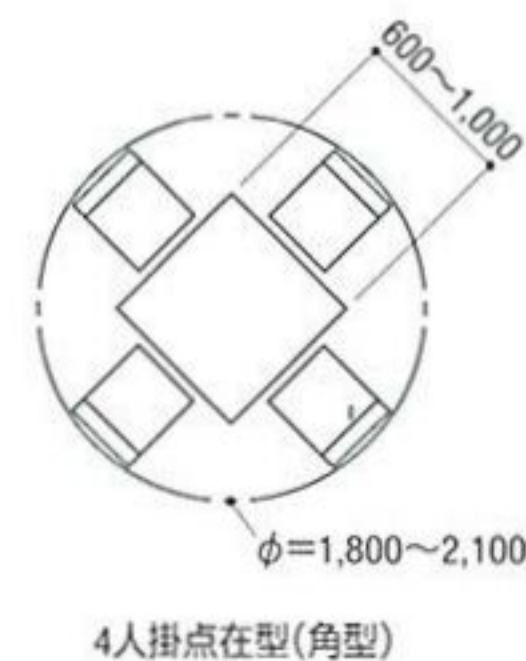

# 空間レイアウトの基本モジュール

## ●丸テーブルのレイアウト

〈円形テーブルの使用サイズ〉			
人数	テーブルサイズ (mm)		
2	550	9	1700
3	750	10	1900
4	850	11	2100
5	1000	12	2300
6	1200	13	2500
7	1300	14	2700
8	1500	15	2800

## ●ブース席のレイアウト

## ●角テーブルのレイアウト

※記載寸法は標準的なレイアウトモジュールとなっております。参考値としてご利用ください。