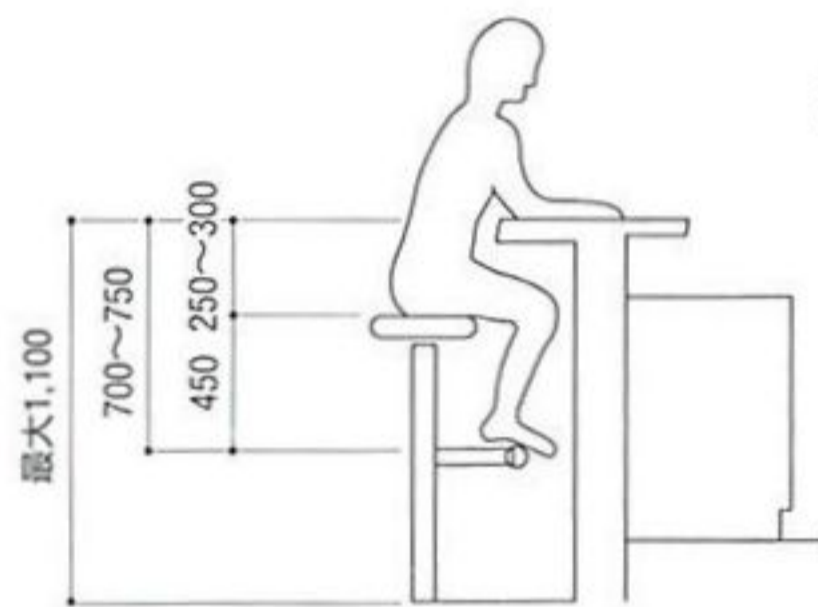

# 空間レイアウトの基本モジュール

## ●丸テーブルのレイアウト

〈円形テーブルの使用サイズ〉			
人数	テーブルサイズ (mm)		
2	550	9	1700
3	750	10	1900
4	850	11	2100
5	1000	12	2300
6	1200	13	2500
7	1300	14	2700
8	1500	15	2800

## ●ブース席のレイアウト

## ●角テーブルのレイアウト

※記載寸法は標準的なレイアウトモジュールとなっております。参考値としてご利用ください。