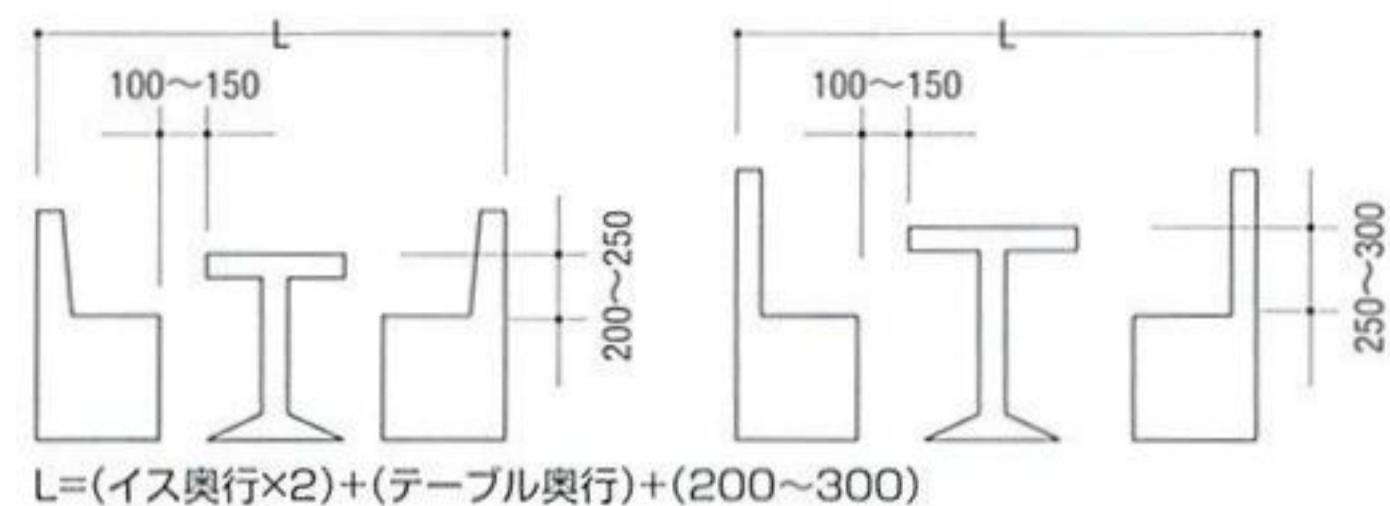

# 空間レイアウトの基本モジュール

## ●丸テーブルのレイアウト

〈円形テーブルの使用サイズ〉			
人数	テーブルサイズ (mm)		
2	550	9	1700
3	750	10	1900
4	850	11	2100
5	1000	12	2300
6	1200	13	2500
7	1300	14	2700
8	1500	15	2800

## ●ブース席のレイアウト

## ●角テーブルのレイアウト

※記載寸法は標準的なレイアウトモジュールとなっております。参考値としてご利用ください。