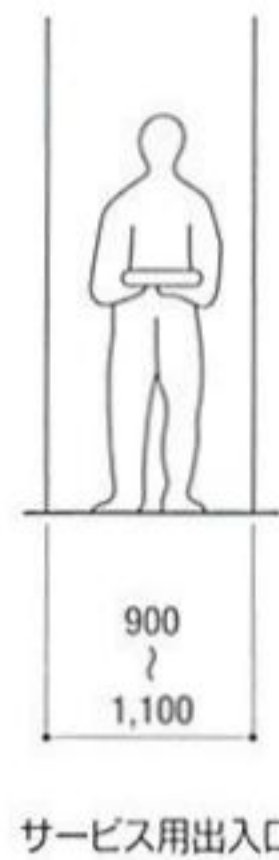

# 空間レイアウトの基本モジュール

## ●丸テーブルのレイアウト

〈円形テーブルの使用サイズ〉			
人数	テーブルサイズ (mm)		
2	550	9	1700
3	750	10	1900
4	850	11	2100
5	1000	12	2300
6	1200	13	2500
7	1300	14	2700
8	1500	15	2800

## ●ブース席のレイアウト

## ●角テーブルのレイアウト

※記載寸法は標準的なレイアウトモジュールとなっております。参考値としてご利用ください。