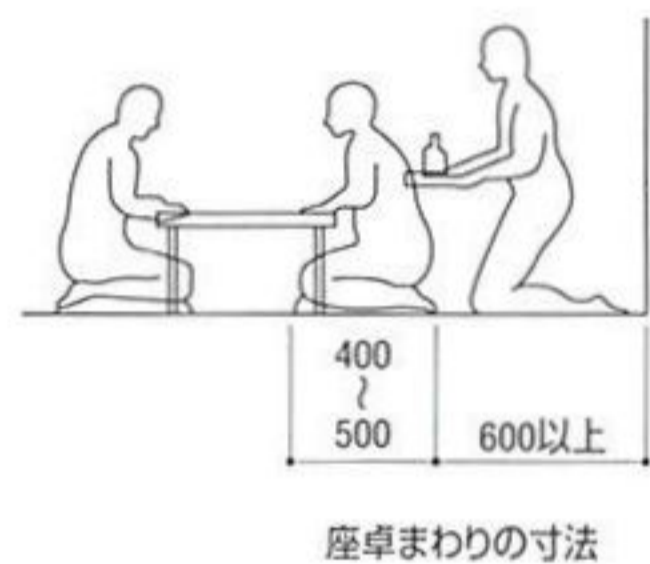

# 空間レイアウトの基本モジュール

## ●丸テーブルのレイアウト

〈円形テーブルの使用サイズ〉			
人数	テーブルサイズ (mm)		
2	550	9	1700
3	750	10	1900
4	850	11	2100
5	1000	12	2300
6	1200	13	2500
7	1300	14	2700
8	1500	15	2800

## ●ブース席のレイアウト