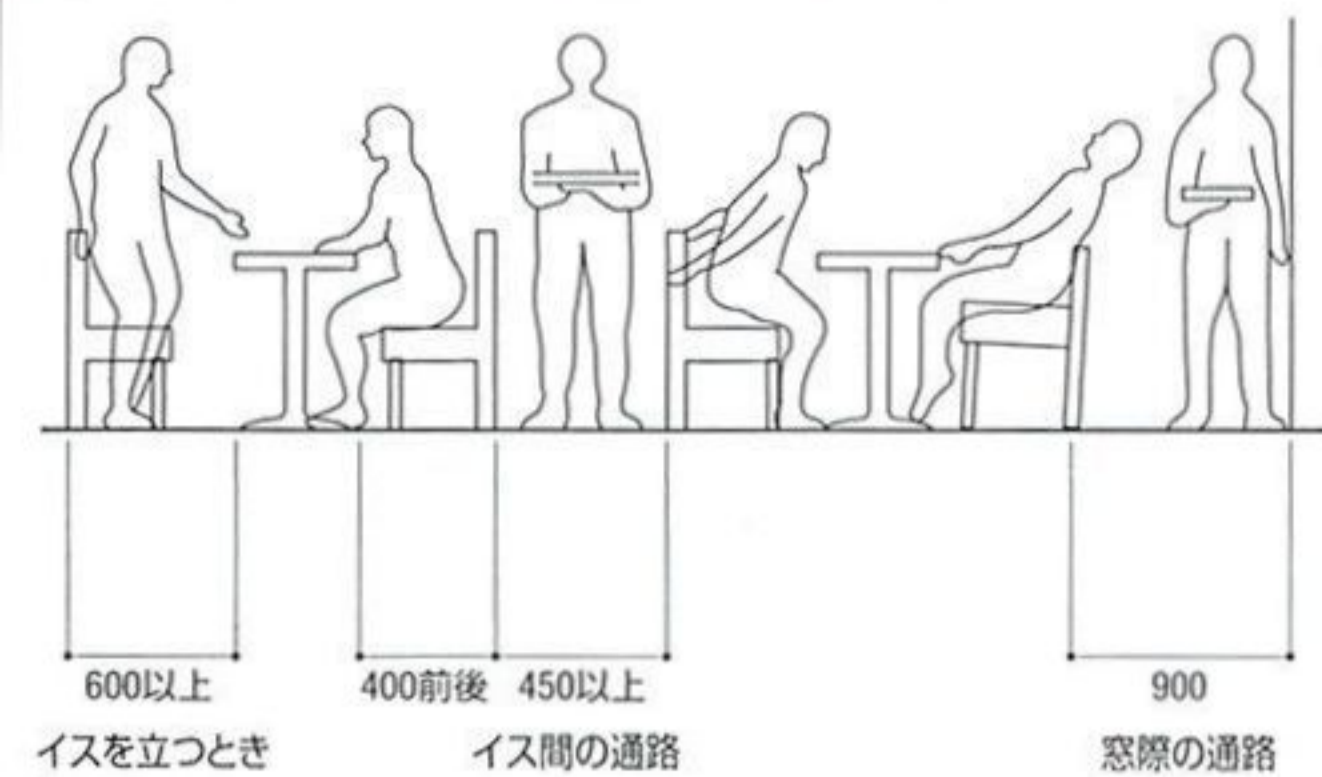

# 空間レイアウトの基本モジュール

## ●丸テーブルのレイアウト

〈円形テーブルの使用サイズ〉			
人数	テーブルサイズ (mm)		
2	550	9	1700
3	750	10	1900
4	850	11	2100
5	1000	12	2300
6	1200	13	2500
7	1300	14	2700
8	1500	15	2800

## ●ブース席のレイアウト

## ●角テーブルのレイアウト

※記載寸法は標準的なレイアウトモジュールとなっております。参考値としてご利用ください。