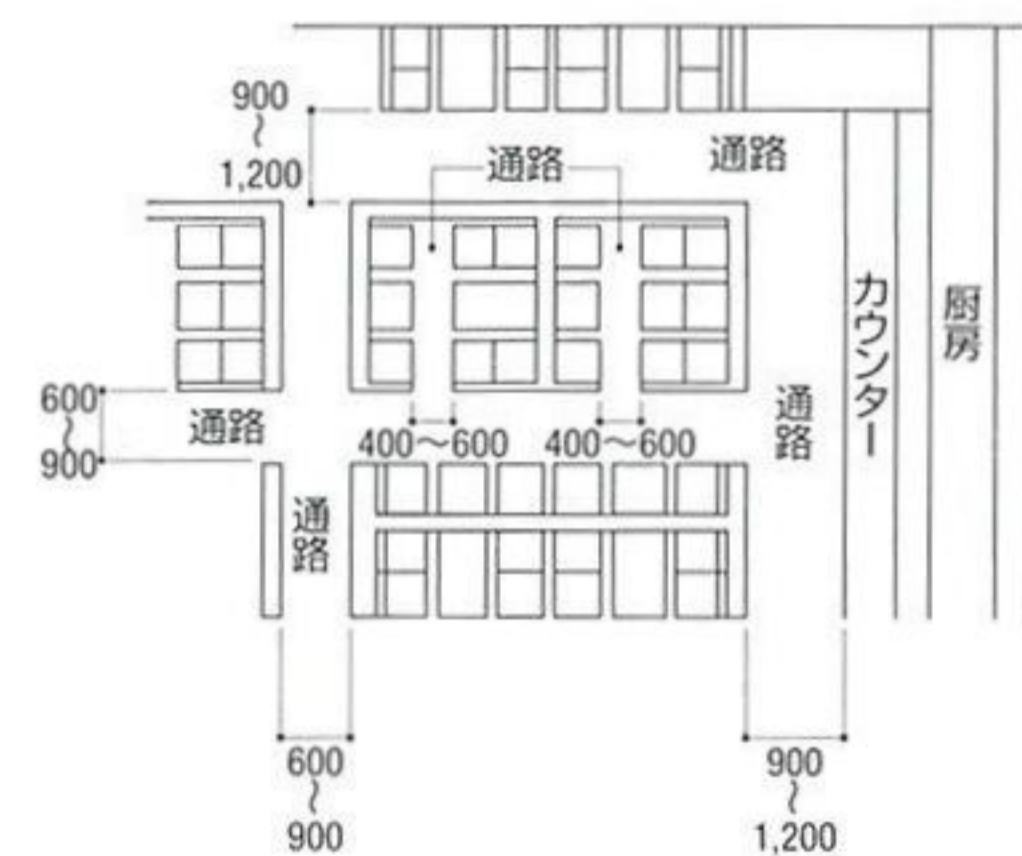

# 空間レイアウトの基本モジュール

## ●丸テーブルのレイアウト

〈円形テーブルの使用サイズ〉			
人数	テーブルサイズ (mm)		
2	550	9	1700
3	750	10	1900
4	850	11	2100
5	1000	12	2300
6	1200	13	2500
7	1300	14	2700
8	1500	15	2800

## ●ブース席のレイアウト

## ●角テーブルのレイアウト

※記載寸法は標準的なレイアウトモジュールとなっております。参考値としてご利用ください。