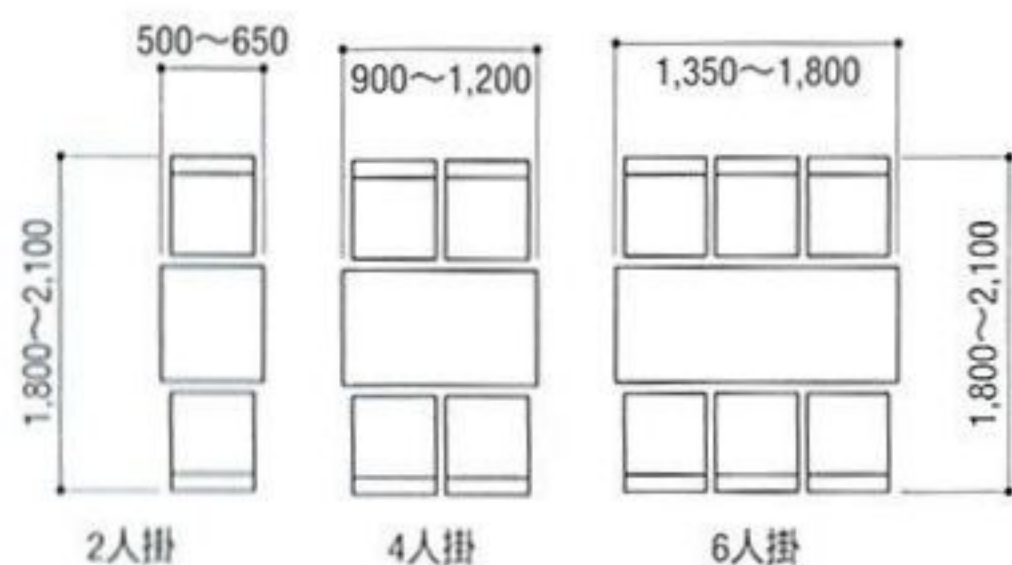

## ●丸テーブルのレイアウト

〈円形テーブルの使用サイズ〉			
人数	テーブルサイズ (mm)		
2	550	9	1700
3	750	10	1900
4	850	11	2100
5	1000	12	2300
6	1200	13	2500
7	1300	14	2700
8	1500	15	2800

## ●ブース席のレイアウト

## ●角テーブルのレイアウト

※記載寸法は標準的なレイアウトモジュールとなっております。参考値としてご利用ください。