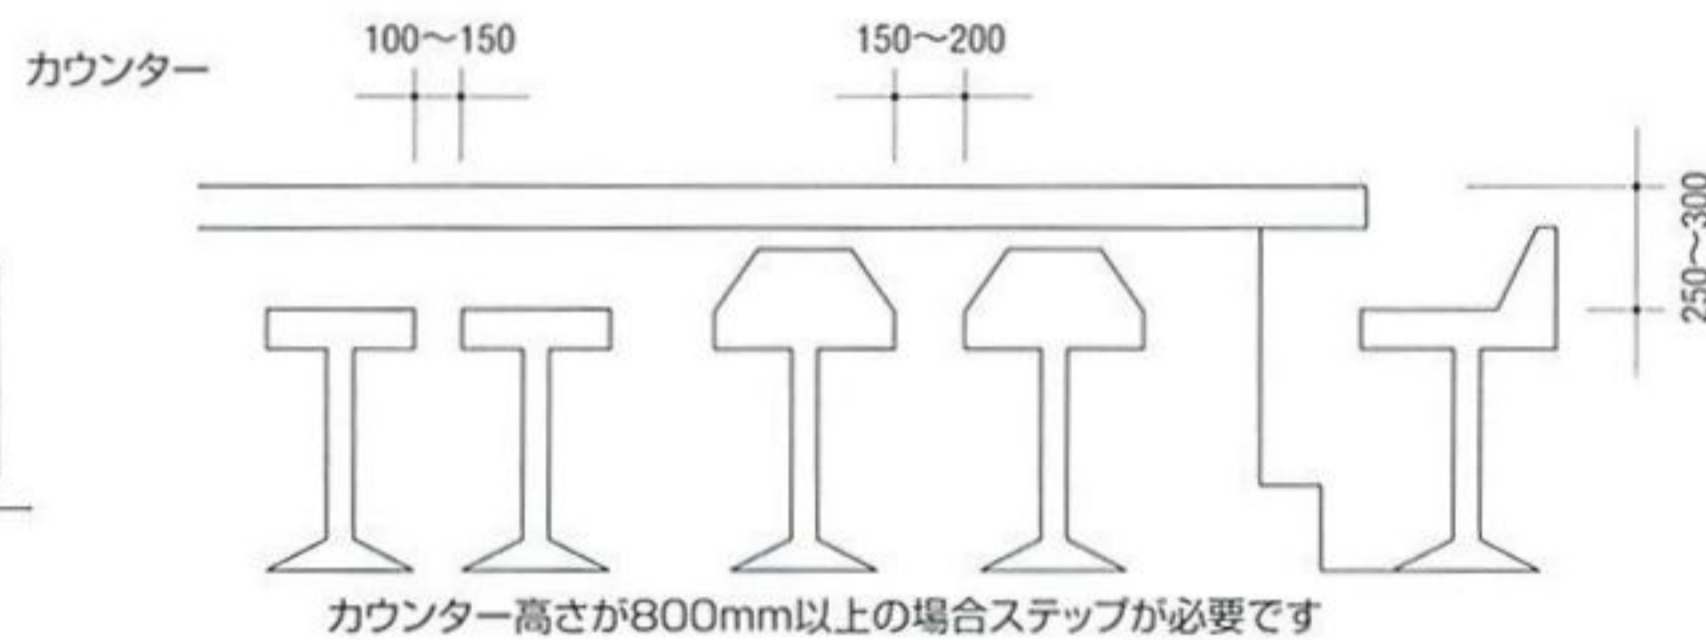

# 空間レイアウトの基本モジュール

## ●丸テーブルのレイアウト

〈円形テーブルの使用サイズ〉			
人数	テーブルサイズ (mm)		
2	550	9	1700
3	750	10	1900
4	850	11	2100
5	1000	12	2300
6	1200	13	2500
7	1300	14	2700
8	1500	15	2800

## ●ブース席のレイアウト

## ●角テーブルのレイアウト

※記載寸法は標準的なレイアウトモジュールとなっております。参考値としてご利用ください。