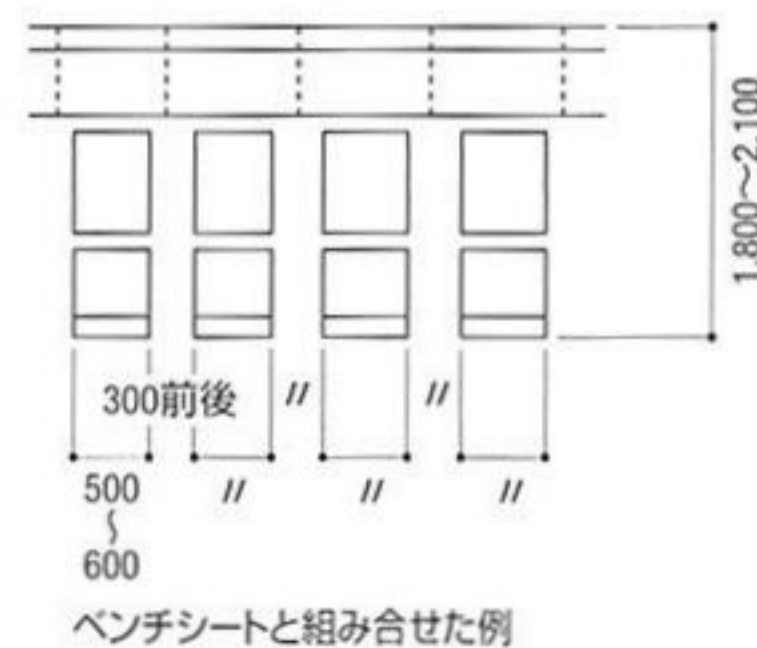

## ●丸テーブルのレイアウト

〈円形テーブルの使用サイズ〉			
人数	テーブルサイズ (mm)		
2	550	9	1700
3	750	10	1900
4	850	11	2100
5	1000	12	2300
6	1200	13	2500
7	1300	14	2700
8	1500	15	2800

## ●ブース席のレイアウト

## ●角テーブルのレイアウト

※記載寸法は標準的なレイアウトモジュールとなっております。参考値としてご利用ください。