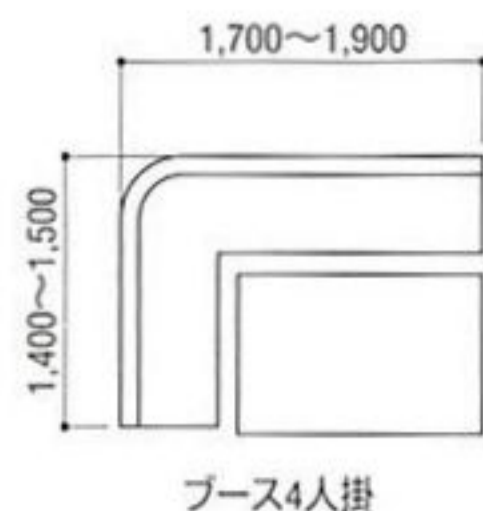

## ●丸テーブルのレイアウト

〈円形テーブルの使用サイズ〉			
人数	テーブルサイズ (mm)		
2	550	9	1700
3	750	10	1900
4	850	11	2100
5	1000	12	2300
6	1200	13	2500
7	1300	14	2700
8	1500	15	2800

## ●ブース席のレイアウト

## ●角テーブルのレイアウト

※記載寸法は標準的なレイアウトモジュールとなっております。参考値としてご利用ください。