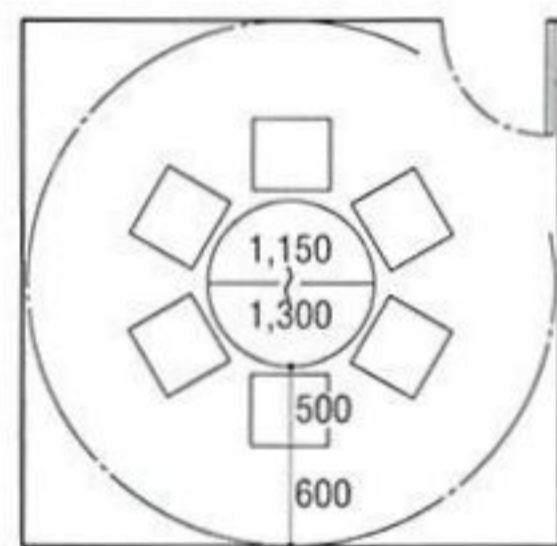

# 空間レイアウトの基本モジュール

## ●丸テーブルのレイアウト

〈円形テーブルの使用サイズ〉			
人数	テーブルサイズ (mm)		
2	550	9	1700
3	750	10	1900
4	850	11	2100
5	1000	12	2300
6	1200	13	2500
7	1300	14	2700
8	1500	15	2800

## ●ブース席のレイアウト

## ●角テーブルのレイアウト

※記載寸法は標準的なレイアウトモジュールとなっております。参考値としてご利用ください。